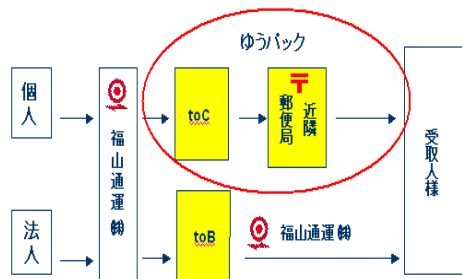

弊社では、個人様宛荷物の配送を日本郵便株式会社に委託することで、労働力をはじめとする経営資源を企業間物流に集中し、BtoB 市場の小口荷物に的を絞った営業拡大に努めてまいります。

記

1. 開始月日 平成 26 年 10 月 27 日(月曜日)
2. 対象荷物 フクツー宅配便のゆうパック対応サイズの荷物
3. 対象地域 東京 23 区
4. 委託内容

ご依頼主様から弊社が引き受けた（送り状は弊社のものを使用）東京 23 区の個人様宛荷物に、ゆうパック追跡用バーコードを貼付し、日本郵便株式会社がゆうパックとしてお届け先に配達いたします。