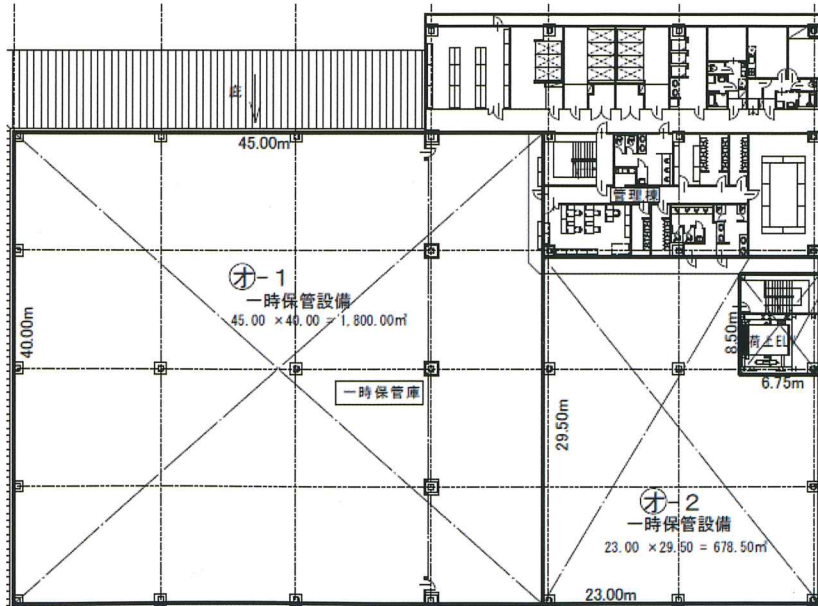

山口支店

山口県山口市鑄銭司447-28

- **立地** 本州最西端に位置する山口県は、山陽自動車道、中国自動車道、九州縦貫自動車道を通じて、近畿エリアから九州エリアと広範囲にわたりカバー出来るとともに、最寄りの山陽自動車「山口南」ICより約3分と周辺アクセスの利便性も高い立地となります。
- **スペック** 約3,000坪の倉庫兼配送センターは、天井高6.0mを確保する保管機能に優れたボックス型の倉庫として、セキュリティ設備、荷物用エレベーター1基を装備し、あらゆるニーズに対応可能な倉庫となっています。
- **取扱実績** アパレル、食品など様々な業種の商品の取扱実績がございます。
- **雇用環境** 下関市に次ぐ2番目に多い人口を擁しており、就業人口約9万3千人のうち、約82%近くは市内からの通勤で占めています。就業人口が豊富なエリアで雇用の確保も期待できます。

建物概要

- 構造：2階建
- 敷地面積：27,943.94㎡ / 8,453.03坪
- 建築面積：11,367.25㎡ / 3,438.59坪
- 延床面積：14,442.25㎡ / 4,368.77坪
- 天井高：6.0m
- 床荷重：700kg/㎡
- 昇降設備：荷物用EV：1基(耐荷重 4.5t)

面積表

階	用途	面積 (㎡)	坪数
2階	倉庫	2,493.25	754.21
1階	配送ターミナル	7,433.25	2,248.55
合	計	9,926.50	3,002.76

平面図

アクセス

- 鉄道：JR山陽本線 四辻駅より約4km 約7分
- 高速道路：山陽自動車道 山口南ICより約2km 約3分
- 空港：山口宇部空港より約30km 約30分
- 港：下関港より約79km 約65分

お問い合わせ

山口支店
〒747-1221 山口県山口市鑄銭司447-28
TEL:083-985-0292 FAX:083-989-2218