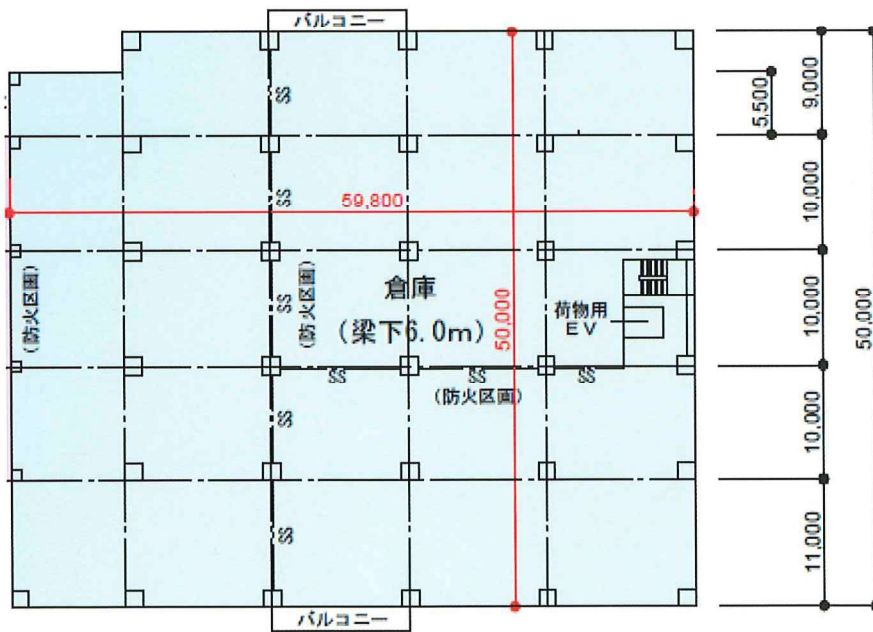

浜松西営業所 静岡県浜松市中区西丘町793

- **立地** 静岡県の西部に位置し、日本三大都市へ繋がる東名高速道路「浜松西」ICへのアクセスが良好な立地となります。首都圏、関西圏のほぼ中央に位置しているため、中部エリアを中心に関東、関西への配送拠点としてご活用頂けます。
- **スペック** 約1,400坪の倉庫兼配送センターは、天井高6.0mを確保する保管機能に優れたボックス型の倉庫として、空調設備、セキュリティ設備、荷物用エレベーター1基を装備し、あらゆるニーズに対応可能な倉庫となっています。
- **取扱実績** 食品、出版物など様々な業種の商品の取扱実績がございます。
- **災害リスク** 外水氾濫、内水氾濫による浸水リスクは低い区域と判断されています。
- **雇用環境** 浜松市は、県内で最も多くの人口を抱えており、ものづくり都市として工業が発展してきました。就業人口も増加傾向にあり、多くの人口を擁しているため、雇用の確保が期待できます。

建物概要

- 構造：3階建
- 敷地面積：9,891.25㎡ / 2,992.10坪
- 建築面積：3,234.06㎡ / 978.30坪
- 延床面積：6,638.88㎡ / 2,008.26坪
- 天井高：1F 4.5m / 2F 6.0m
- 床荷重：1,000kg/㎡
- 昇降設備：荷物用EV：1基(耐荷重 3.0t)

面積表

階	用途	面積 (㎡)	坪数
3階	休憩室等	225.00	68.06
2階	倉庫	2,954.825	893.83
1階	配送ターミナル	1,764.00	533.61
合	計	4,943.825	1,495.50

平面図

MAP

アクセス

- 鉄道：JR東海道本線 浜松駅より約11km 約30分
- 高速道路：東名高速道路 浜松西ICより約1km 約2分
- 空港：中部国際空港より約120km 約90分
- 港：名古屋港より約100km 約80分

お問い合わせ

浜松西営業所
〒433-8116 静岡県浜松市中区西丘町793
TEL:053-434-2000 FAX:053-435-1159