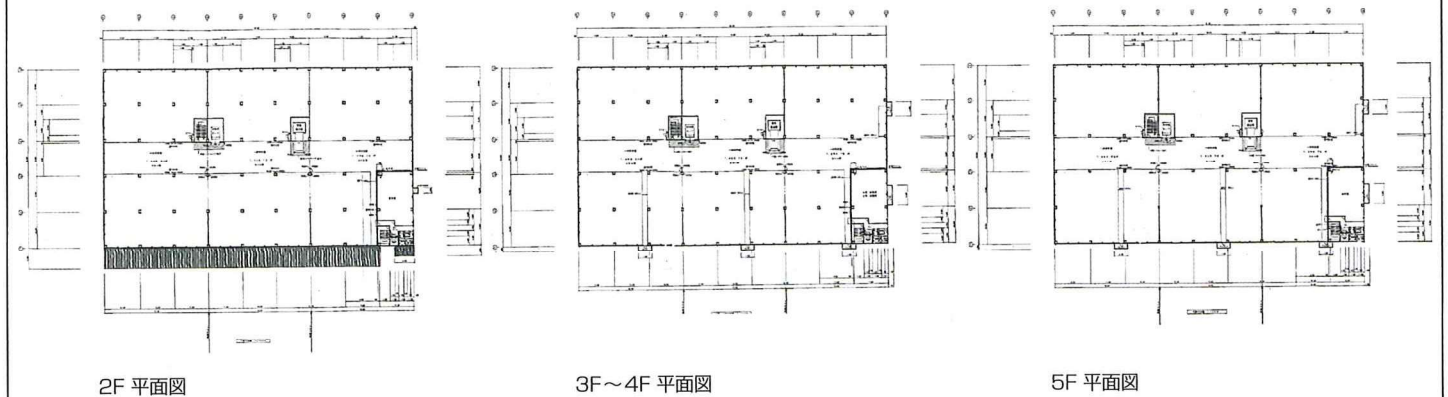

福山神辺流通センター 広島県福山市神辺町字下御領654

立地 西日本エリアのほぼ中央に位置する広島県福山市は、西日本エリアをカバーする配送拠点として活用できるとともに、山陽自動車道「福山東」ICより約17分、福山港国際コンテナターミナルより約35分と周辺アクセスの利便性も高い立地となります。また、自社ドレージの活用で、リーズナブルなコスト、お客様のニーズに合わせた柔軟なサービスのご提供が可能となります。

スペック 約6,200坪の倉庫兼配送センターには、荷物用エレベーター1基、垂直搬送機1基を装備し、庫内のオペレーション業務を効率的に行うことが可能となり、荷動きの多いお客様にも対応可能な倉庫となっております。

取扱実績 食品、アパレルなど様々な業種の商品の取扱実績がございます。

雇用環境 広島市に次ぐ2番目に多い人口を擁しており、就業人口約20万人のうち、約85%近くは市内からの通勤で占めています。また、井原鉄道井原線「御領」駅(徒歩6分)から徒歩圏内とアクセスの利便性が良く、雇用確保の点からも優位性のある環境となります。

建物概要

- 構造：5階建
- 敷地面積：8,800.69㎡ / 2,662.20坪
- 建築面積：4,945.81㎡ / 1,496.11坪
- 延床面積：22,935.00㎡ / 6,937.83坪
- 天井高：1F 4.2m / 2F 4.6m / 3F 4.6m / 4F 4.6m / 5F 4.6m
- 床荷重：1,000kg/㎡
- 昇降設備：荷物用EV：1基(耐荷重 3.0t)
  垂直搬送機：1基(耐荷重 1.0t)

面積表

階	用途	面積(㎡)	面積(坪)
5階	倉庫	4,309.75	1,303.70
4階	倉庫	4,309.75	1,303.70
3階	倉庫	4,309.75	1,303.70
2階	倉庫	4,309.75	1,303.70
1階	配送ターミナル	3,385.00	1,023.96
合	計	20,624.00	6,238.76

平面図

アクセス

- 鉄道：井原鉄道井原線 御領駅より約1km 約2分
- 高速道路：山陽自動車道 福山東ICより約9km 約17分
- 空港：広島空港より約63km 約60分
- 港：福山港より約15km 約35分

お問い合わせ

福山神辺流通センター
〒720-2117 広島県福山市神辺町字下御領654
TEL:084-965-0292 FAX:084-965-0130