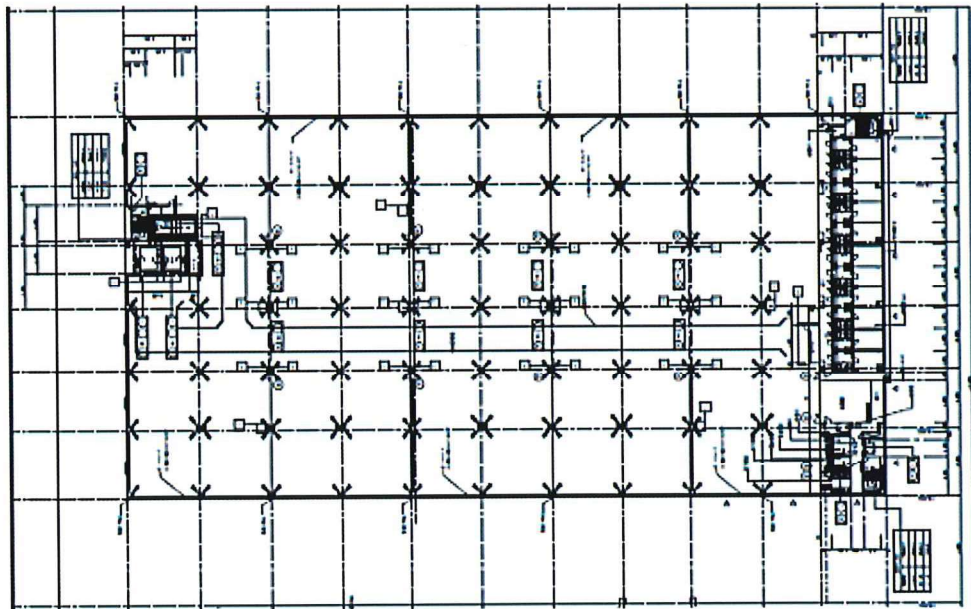

災害リスク 津波、洪水による浸水リスクが低い区域と判断されています。

雇用環境 当センターでは約240名程の人員を雇用しており、人手の確保には十分な環境です。

建物概要

- 構造：4階建
- 敷地面積：32,872.76㎡ / 9,944.00坪
- 建築面積：14,869.96㎡ / 4,498.07坪
- 延床面積：31,219.56㎡ / 9,443.90坪
- 天井高：4F 4.50m
- 床荷重：1,000kg/㎡
- 昇降設備：荷物用EV：2基(耐荷重 3.0t)
垂直搬送機：1基(耐荷重 1.5t)
1F、3Fスロープにより大型車乗り入れ可能
- 仕分け設備：自動仕分け機：2基(10,000個/時)

面積表

階	用途	㎡	坪
5階	屋上駐車場	79.31	23.99
4階	倉庫	7,440.00	2,250.60
3階	配送ターミナル	8,582.05	2,596.07
2階	休憩室等	637.93	192.97
1階	配送ターミナル	14,427.00	4,364.16
合	計	31,166.29	9,427.79

平面図

4F 平面図

アクセス

- 鉄道：小田急電鉄江ノ島線 湘南台駅より約3.8km 約12分
小田急電鉄江ノ島線 長後駅より約4km 約10分
- 高速道路：東名高速道路 綾瀬スマートICより約7km 約14分
圏央道 海老名ICより約10km 約26分
圏央道 寒川北ICより約9km 約20分
- 空港：羽田空港より約41km 約60分
- 港：横浜港より約29km 約55分